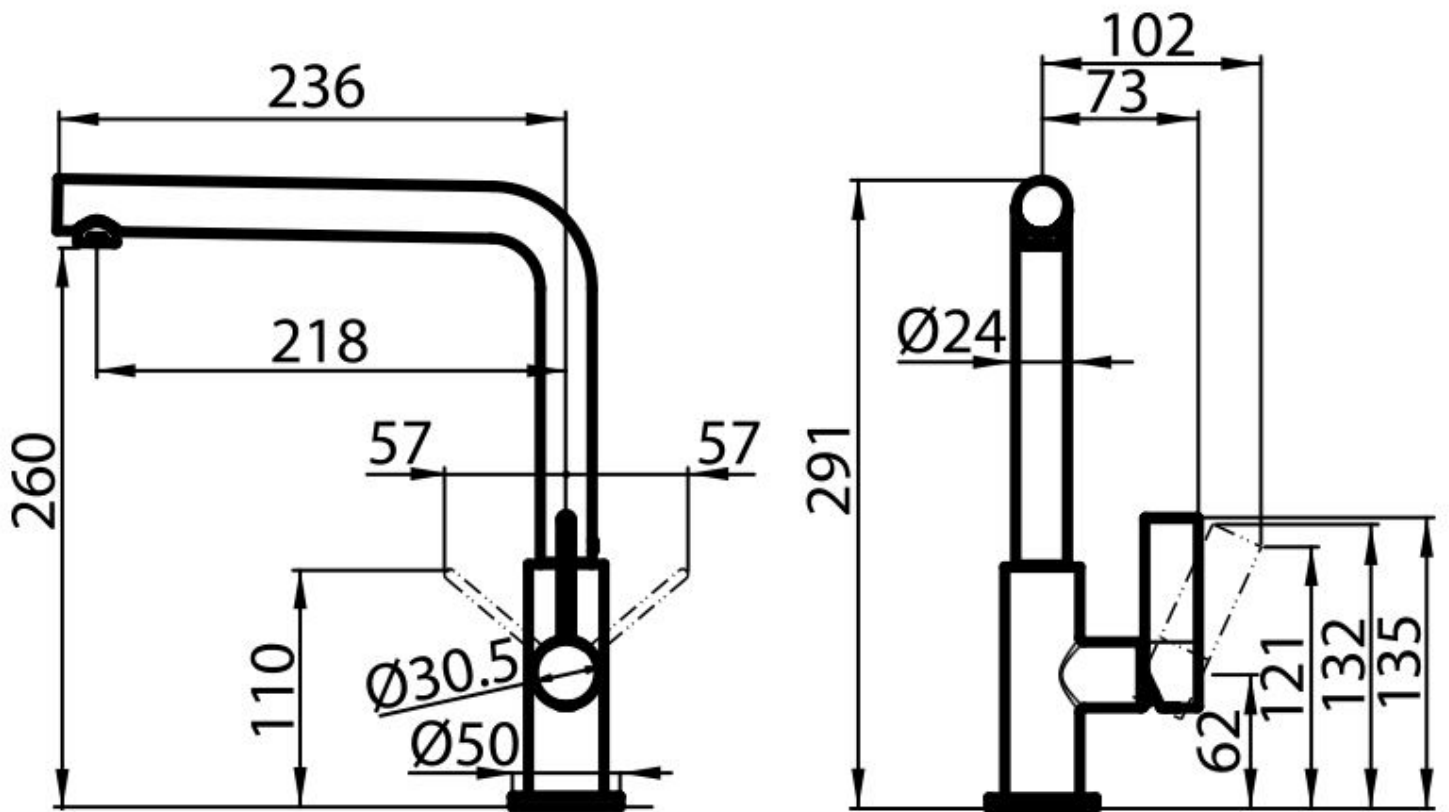

Trou mitigeur

ø35mm

Encombrement arrière

35mm

Épaisseur maximale du top

40 mm

DESSINS TECHNIQUES